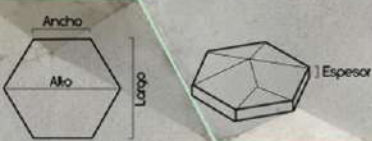

MEDIDAS
Alto: 17cm
Largo: 15cm
Ancho: 8,5cm
Espesor: 1,6 cm

Diferencias de texturas y colores, logrando así su mayor atractivo.

Toda la pieza está realizada con el mismo dosaje de mezcla, logrando una misma capa uniforme.

Podés utilizarlos en tu cocina, baño o en cualquier muro que quieras agregarle originalidad. Son aptos para uso interior y exterior.

Fractal
Revestimientos