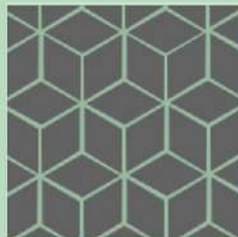

Formas de colocación

Fractal
Revestimientos