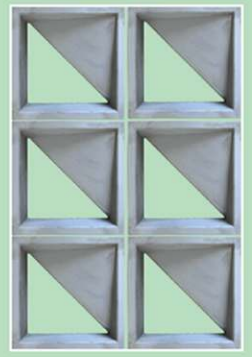

MEDIDAS

Alto: 9,5 cm
Ancho: 23,5 cm
Espesor: 6,5 cm

Podés utilizarlos en cualquier muro o piso que quieras agregarle originalidad.
Son aptos para uso interior y exterior.

Formas de colocación

Fractal
Revestimientos

Formas de colocación

MEDIDAS

Alto: 30 cm
Ancho: 30 cm
Espesor: 7 cm

Diferencias de texturas y colores, logrando así su mayor atractivo.

Toda la pieza está realizada con el mismo dosaje de mezcla, logrando una misma capa uniforme.