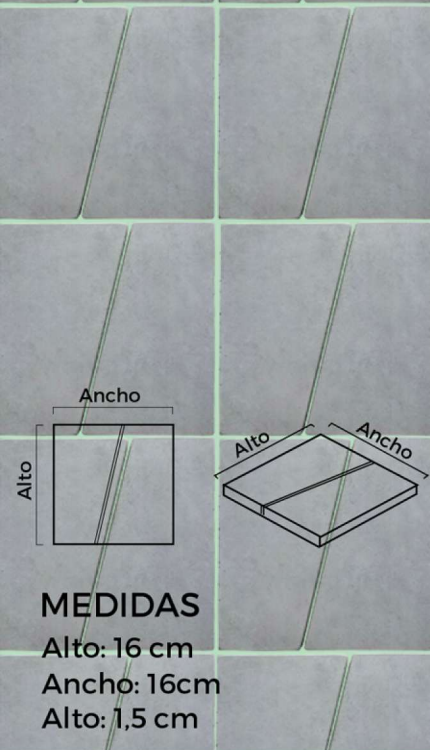

Podés utilizarlos en tu cocina, baño o en cualquier muro o piso que quieras agregarle originalidad. Son aptos para uso interior y exterior.

Formas de colocación

MEDIDAS

Alto: 16 cm
Ancho: 16cm
Alto: 1,5 cm