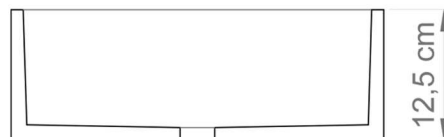

¿Tenés otra idea? Contamos con la posibilidad de elaboración de colores nuevos a pedido.