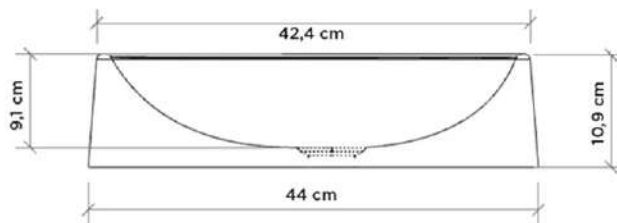

¿Tenés otra idea? Contamos con la posibilidad de elaboración de colores nuevos a pedido.