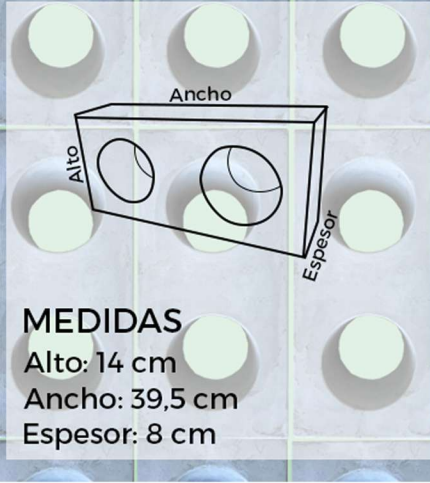

Podés utilizarlos en tu cocina, baño o en cualquier muro que quieras agregarle originalidad. Son aptos para uso interior y exterior.

Formas de colocación

MEDIDAS

Alto: 14 cm
Ancho: 39,5 cm
Espesor: 8 cm

Fractal
Revestimientos