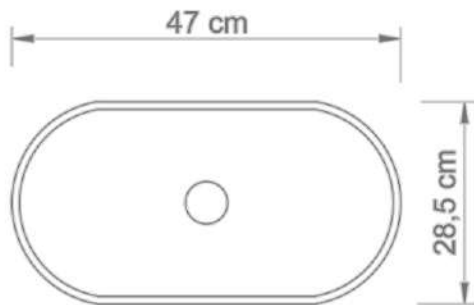

Bacha Cookie

Fractal
Revestimientos

¿Tenés otra idea? Contamos con la posibilidad de elaboración de colores nuevos a pedido.

Medidas