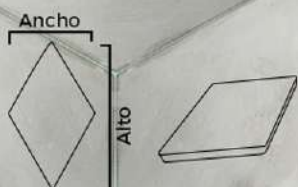

Diferencias de texturas y colores, logrando así su mayor atractivo.

Toda la pieza está realizada con el mismo dosaje de mezcla, logrando una misma capa uniforme.

Podés utilizarlos en tu cocina, baño, pisos o en cualquier muro que quieras agregarle originalidad. Son aptos para uso interior y exterior.

MEDIDAS

Alto: 24 cm
Ancho: 14 cm
Espesor: 1,6 cm

Formas de colocación

Fractal
Revestimientos

¿Tenés otra idea? Contamos con la posibilidad de elaboración de colores nuevos a pedido.

Revestimiento Wilson

COLORES