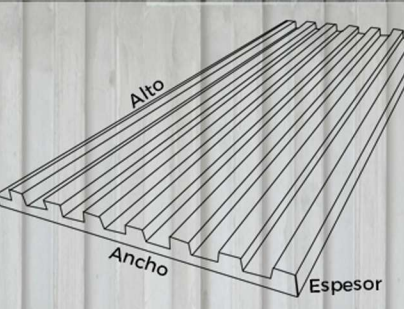

MEDIDAS

Alto: 98 cm
Ancho: 40 cm
Espesor: 3,5 cm

Fractal
Revestimientos