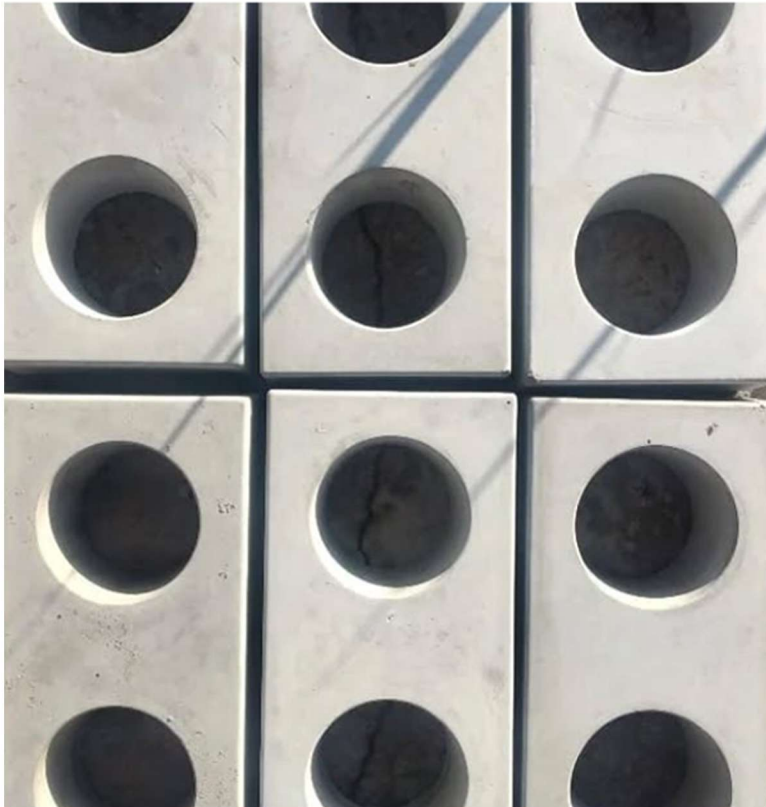

Podés utilizarlos en tu cocina, baño o en cualquier muro que quieras agregarle originalidad. Son aptos para uso interior y exterior.

Formas de colocación

MEDIDAS

Alto: 14 cm
Ancho: 39,5 cm
Espesor: 8 cm

Fractal
Revestimientos