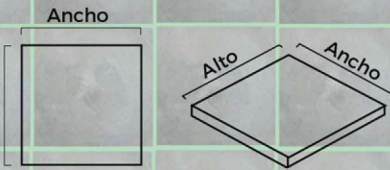

Toda la pieza está realizada con el mismo dosaje de mezcla, logrando una misma capa uniforme.

Formas de colocación

MEDIDAS

Alto: 10 cm
Ancho: 10cm
Alto: 1,3 cm

Podés utilizarlos en tu cocina, baño o en cualquier muro que quieras agregarle originalidad. Son aptos para uso interior y exterior.