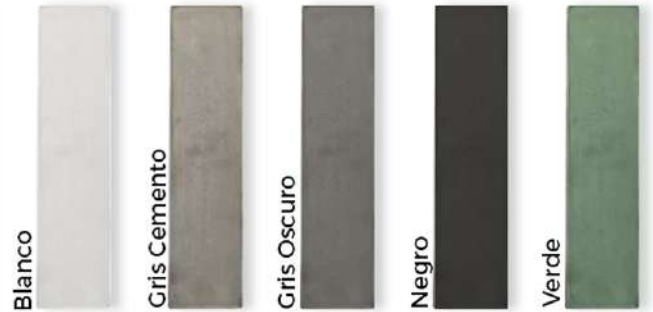

Diferencias de texturas y
colores, logrando así su
mayor atractivo.

MEDIDAS
Largo: 24 cm
Ancho: 6cm
Alto: 1,6 cm

Podés utilizarlos en tu cocina, baño o en cualquier muro
que quieras agregarle originalidad.
Son aptos para uso interior y exterior.

Formas de colocación

Fractal
Revestimientos

¿Tenés otra idea? Contamos con la posibilidad de elaboración de
colores nuevos a pedido.

Revestimiento hexagonal Nyana

COLORES

Textura y terminación suave, generando un brillo natural.

Fractal
Revestimientos

¿Tenés otra idea? Contamos con la posibilidad de elaboración de colores nuevos a pedido.

Revestimiento Soko

COLORES

Textura y terminación suave, generando un brillo natural.

Diferencias de texturas y colores, logrando así su mayor atractivo.