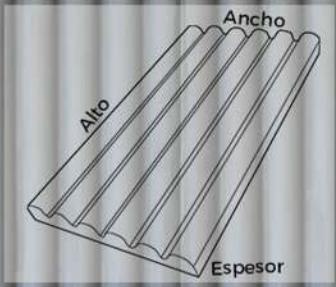

Podés utilizarlos en tu cocina, baño o en cualquier muro que quieras agregarle originalidad. Son aptos para uso interior y exterior.

Formas de colocación

MEDIDAS

Alto: 39,5 cm
Ancho: 21,5cm
Espesor: 3 cm