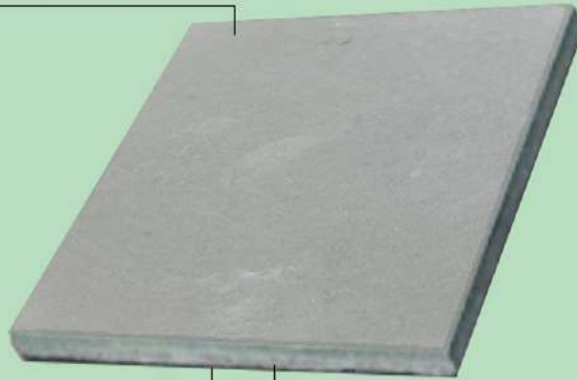

Revestimiento Hydra

COLORES

Textura y terminación suave, generando un brillo natural.

Diferencias de texturas y colores, logrando así su mayor atractivo.

Toda la pieza está realizada con el mismo dosaje de mezcla, logrando una misma capa uniforme.

Formas de colocación