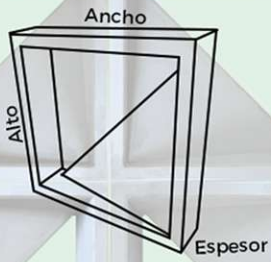

MEDIDAS

Alto: 9,5 cm
Ancho: 23,5 cm
Espesor: 6,5 cm

Podés utilizarlos en cualquier muro o piso que quieras agregarle originalidad.
Son aptos para uso interior y exterior.

Formas de colocación

Fractal
Revestimientos

Formas de colocación

MEDIDAS

Alto: 30 cm
Ancho: 30 cm
Espesor: 7 cm

Diferencias de texturas y colores, logrando así su mayor atractivo.

Toda la pieza está realizada con el mismo dosaje de mezcla, logrando una misma capa uniforme.