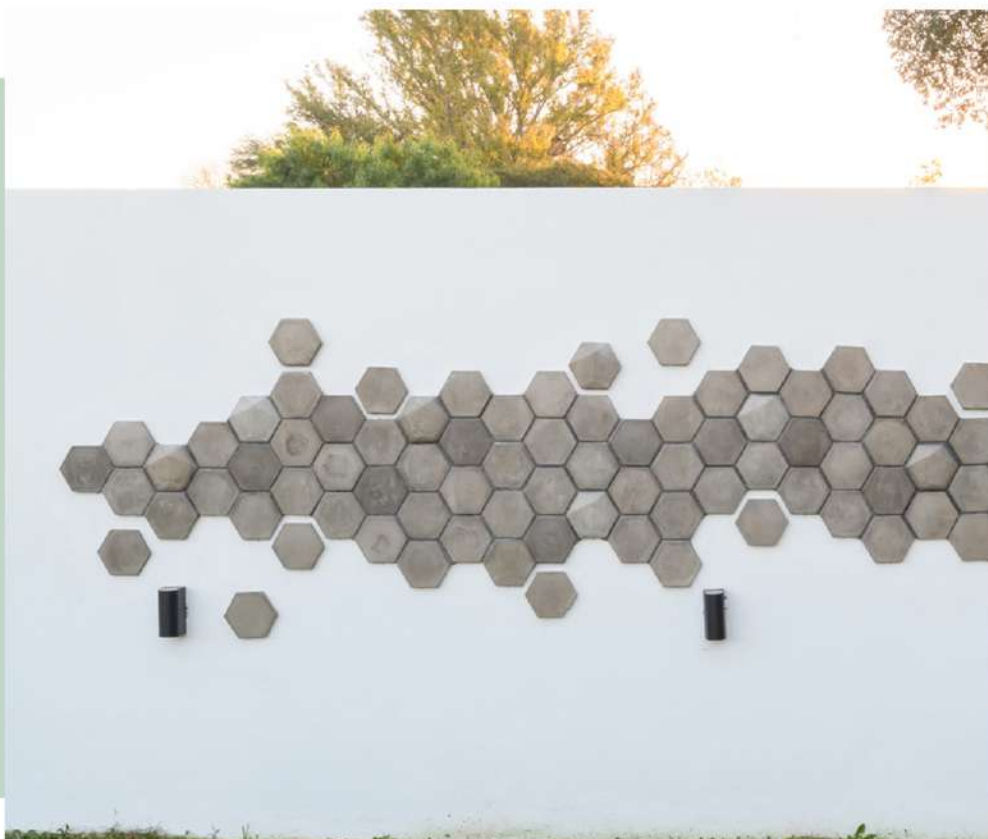

Revestimiento hexagonal Nyana 3D

COLORES

Textura y terminación suave, generando un brillo natural.

Diferencia de niveles creando efecto 3D.

Formas de colocación

MEDIDAS
Alto: 17cm
Largo: 15cm
Ancho: 8,5cm
Espesor: 1,6 cm

Diferencias de texturas y colores, logrando así su mayor atractivo.

Toda la pieza está realizada con el mismo dosaje de mezcla, logrando una misma capa uniforme.

Podés utilizarlos en tu cocina, baño o en cualquier muro que quieras agregarle originalidad. Son aptos para uso interior y exterior.

Fractal
Revestimientos

¿Tenés otra idea? Contamos con la posibilidad de elaboración de colores nuevos a pedido.