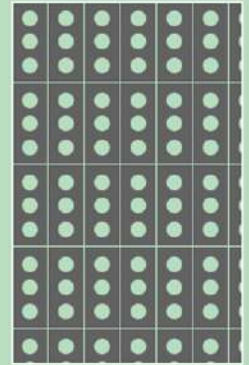

MEDIDAS

Alto: 9,5 cm
Ancho: 23,5 cm
Espesor: 6,5 cm

Podés utilizarlos en cualquier muro o piso que quieras agregarle originalidad.
Son aptos para uso interior y exterior.

Formas de colocación

Fractal
Revestimientos