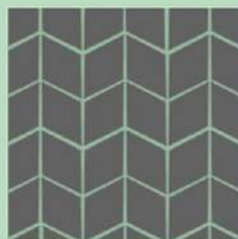

Formas de colocación

Fractal
Revestimientos