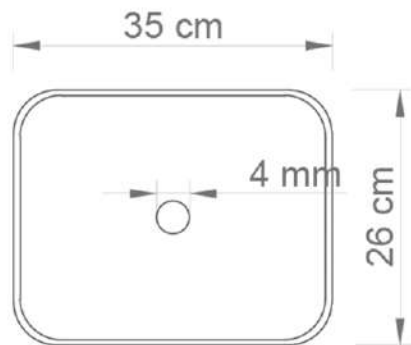

¿Tenés otra idea? Contamos con la posibilidad de elaboración de colores nuevos a pedido.