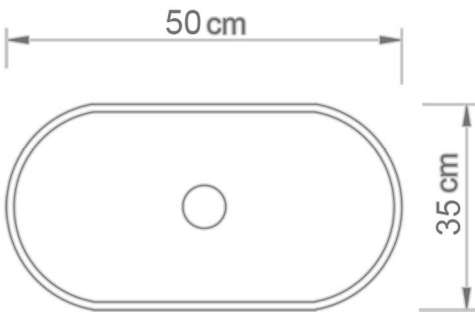

Celeste

Rojo

Amarillo

Crudo

Pardo

Chocolate

Cherry

Medidas