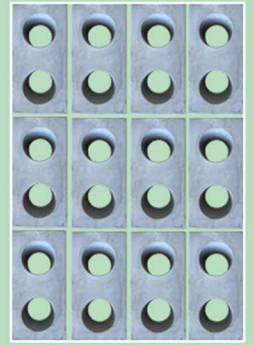

Podés utilizarlos en tu cocina, baño o en cualquier muro que quieras agregarle originalidad. Son aptos para uso interior y exterior.

Formas de colocación

MEDIDAS

Alto: 14 cm
Ancho: 39,5 cm
Espesor: 8 cm

Fractal
Revestimientos