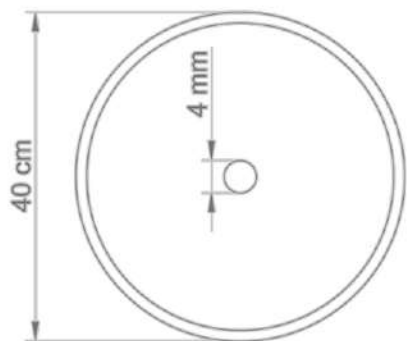

Bacha Oasis

Fractal
Revestimientos

Medidas

¿Tenés otra idea? Contamos con la posibilidad de elaboración de colores nuevos a pedido.