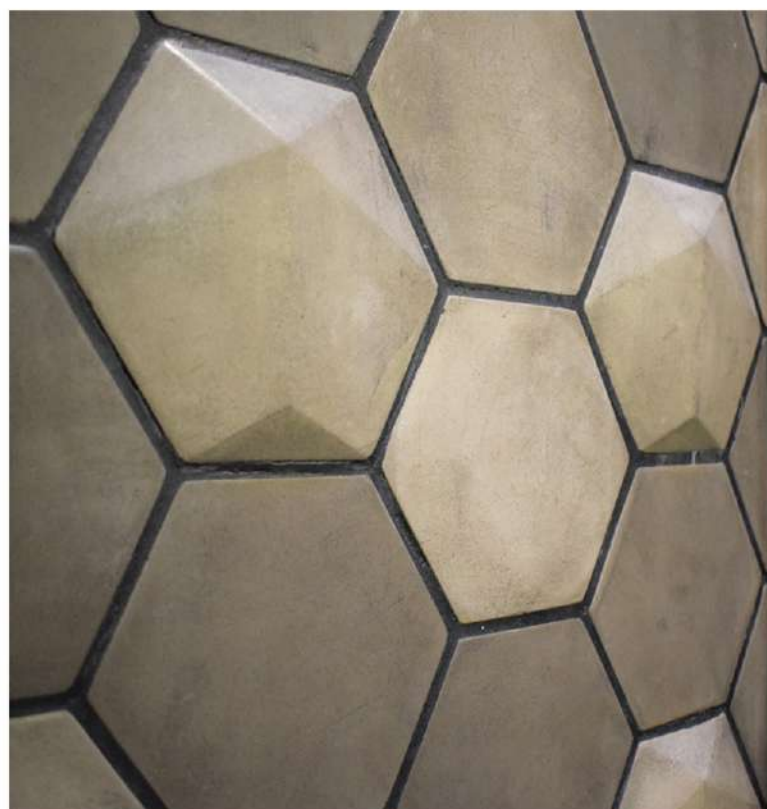

Revestimiento hexagonal Nyana 3D

COLORES

Textura y terminación suave, generando un brillo natural.

Diferencia de niveles creando efecto 3D.

Formas de colocación

MEDIDAS
Alto: 17cm
Largo: 15cm
Ancho: 8,5cm
Espesor: 1,6 cm

Diferencias de texturas y colores, logrando así su mayor atractivo.

Toda la pieza está realizada con el mismo dosaje de mezcla, logrando una misma capa uniforme.

Podés utilizarlos en tu cocina, baño o en cualquier muro que quieras agregarle originalidad. Son aptos para uso interior y exterior.

Fractal
Revestimientos

¿Tenés otra idea? Contamos con la posibilidad de elaboración de colores nuevos a pedido.