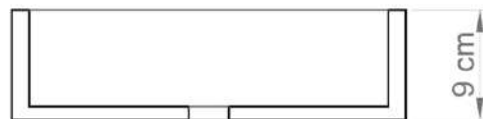

Pardo

Chocolate

Cherry

Medidas

¿Tenés otra idea? Contamos con la posibilidad de elaboración de colores nuevos a pedido.

Bacha Oasis

Fractal
Revestimientos

Blanco