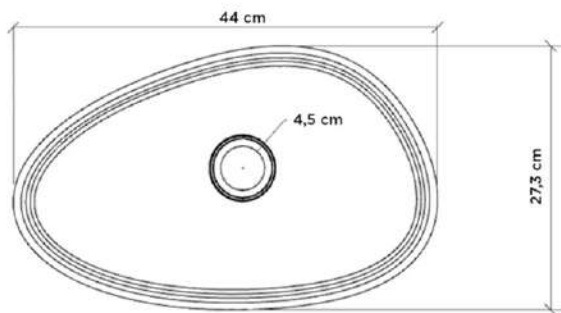

¿Tenés otra idea? Contamos con la posibilidad de elaboración de colores nuevos a pedido.