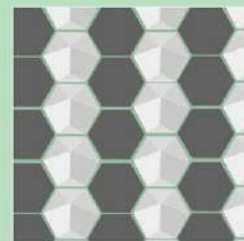

Revestimiento hexagonal Nyana 3D

COLORES

Textura y terminación suave, generando un brillo natural.

Diferencia de niveles creando efecto 3D.

Formas de colocación

MEDIDAS
 Alto: 17cm
 Largo: 15cm
 Ancho: 8,5cm
 Espesor: 1,6 cm