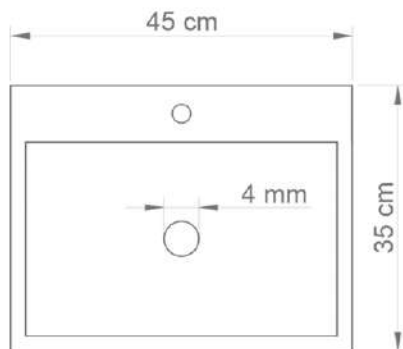

Bacha Caelum

Fractal
Revestimientos

Medidas

¿Tenés otra idea? Contamos con la posibilidad de elaboración de colores nuevos a pedido.