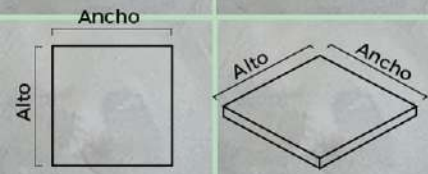

Formas de colocación

MEDIDAS

Alto: 16 cm
Ancho: 16cm
Alto: 1,6 cm

Podés utilizarlos en tu cocina, baño o en cualquier muro que quieras agregarle originalidad. Son aptos para uso interior y exterior.

Fractal
Revestimientos