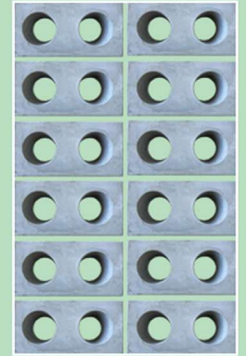

Podés utilizarlos en tu cocina, baño o en cualquier muro que quieras agregarle originalidad. Son aptos para uso interior y exterior.

Formas de colocación

MEDIDAS

Alto: 14 cm
Ancho: 39,5 cm
Espesor: 8 cm

Fractal
Revestimientos