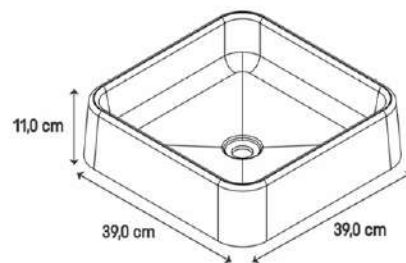

¿Tenés otra idea? Contamos con la posibilidad de elaboración de colores nuevos a pedido.