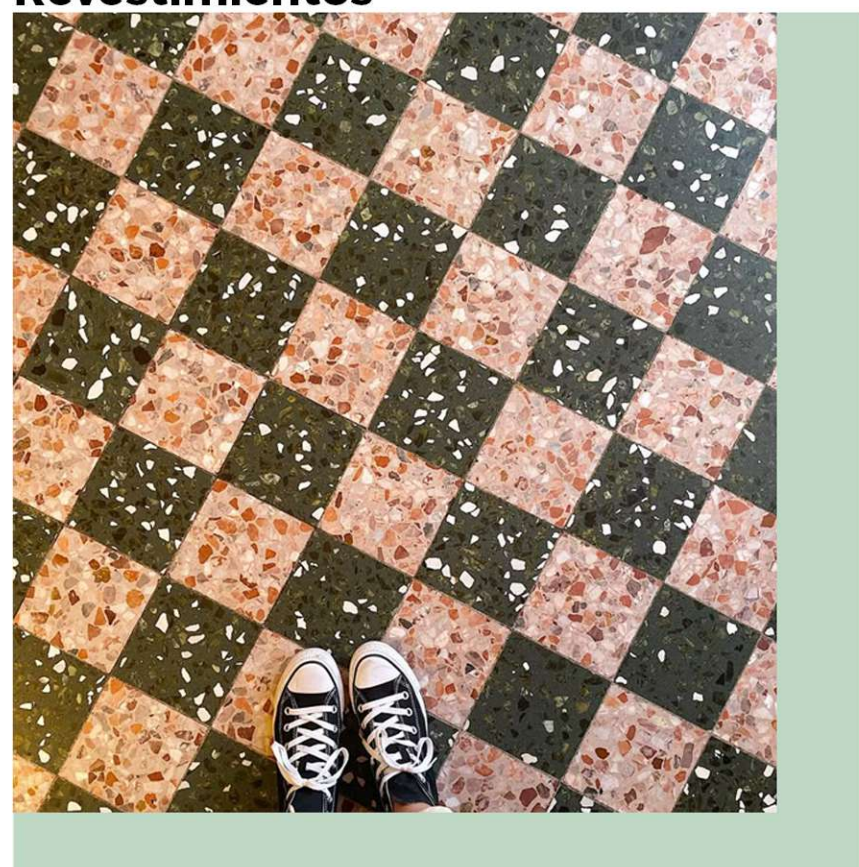

Revestimientos