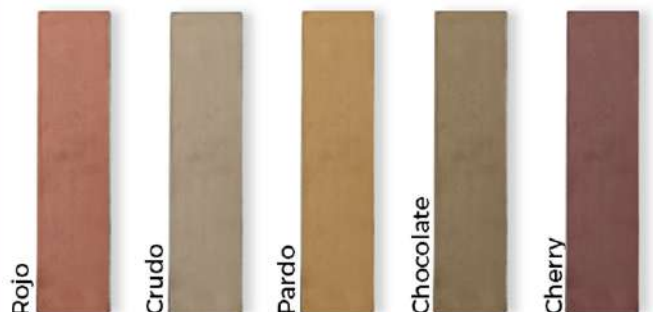

Blends Terrazo

Página 26

Revestimiento tejuela Orión

COLORES

Textura y terminación suave,
generando un brillo natural.

Toda la pieza está realizada
con el mismo dosaje de
mezcla, logrando una misma
capa uniforme.

Diferencias de texturas y
colores, logrando así su
mayor atractivo.

MEDIDAS
Largo: 24 cm
Ancho: 6cm
Alto: 1,6 cm

Podés utilizarlos en tu cocina, baño o en cualquier muro
que quieras agregarle originalidad.
Son aptos para uso interior y exterior.

Formas de colocación

Fractal
Revestimientos

¿Tenés otra idea? Contamos con la posibilidad de elaboración de
colores nuevos a pedido.

Revestimiento hexagonal Nyana

COLORES

Textura y terminación suave, generando un brillo natural.

Fractal
Revestimientos

¿Tenés otra idea? Contamos con la posibilidad de elaboración de colores nuevos a pedido.

Revestimiento Soko

COLORES

Textura y terminación suave, generando un brillo natural.

Diferencias de texturas y colores, logrando así su mayor atractivo.