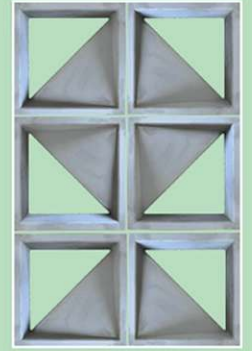

Formas de colocación

MEDIDAS

Alto: 30 cm
Ancho: 30 cm
Espesor: 7 cm

Diferencias de texturas y colores, logrando así su mayor atractivo.

Toda la pieza está realizada con el mismo dosaje de mezcla, logrando una misma capa uniforme.