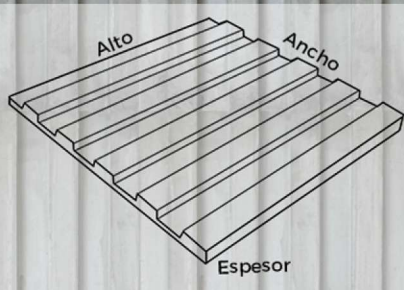

MEDIDAS

Alto: 30 cm
Ancho: 30 cm
Espesor: 2 cm

Fractal
Revestimientos