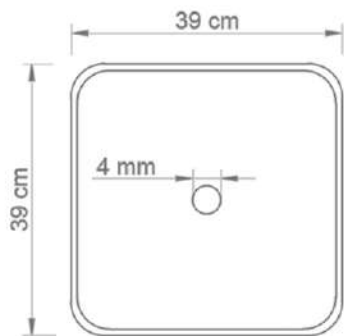

Bacha Lyra

Fractal
Revestimientos

Medidas

¿Tenés otra idea? Contamos con la posibilidad de elaboración de colores nuevos a pedido.