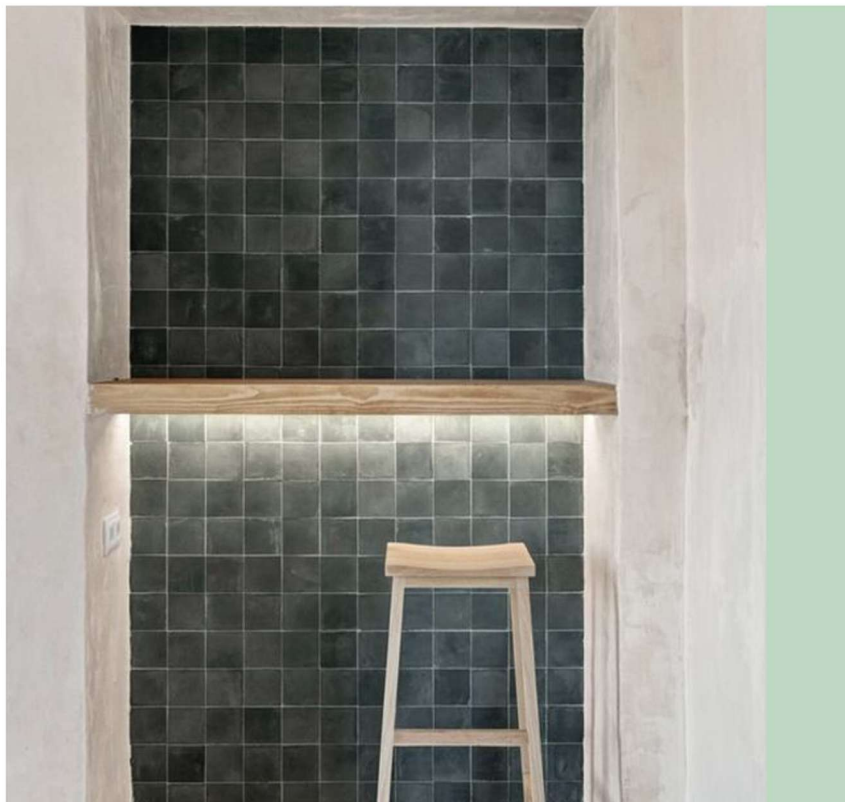

¿Tenés otra idea? Contamos con la posibilidad de elaboración de colores nuevos a pedido.