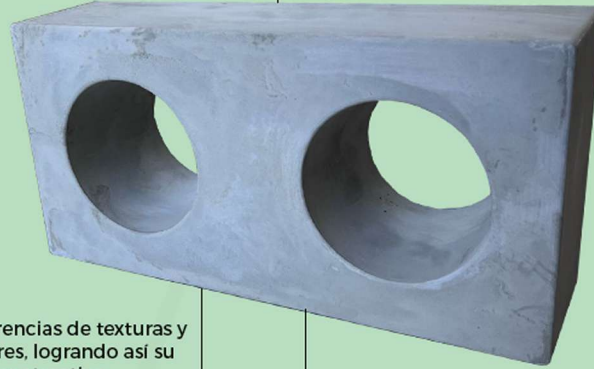

Cobogó Ypané

COLORES

Textura y terminación suave, generando un brillo natural.

Diferencias de texturas y colores, logrando así su mayor atractivo.

Toda la pieza está realizada con el mismo dosaje de mezcla, logrando una misma capa uniforme.

Podés utilizarlos en tu cocina, baño o en cualquier muro que quieras agregarle originalidad. Son aptos para uso interior y exterior.

Formas de colocación