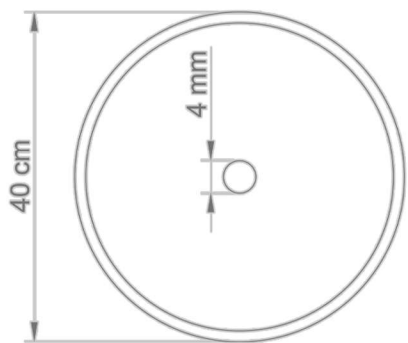

Celeste

Rojo

Amarillo

Crudo

Pardo

Chocolate

Cherry

Medidas