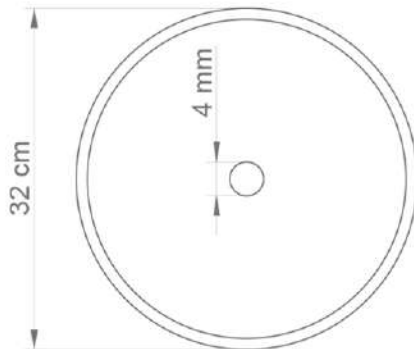

Bacha Pyxis

Fractal
Revestimientos

Medidas

¿Tenés otra idea? Contamos con la posibilidad de elaboración de colores nuevos a pedido.